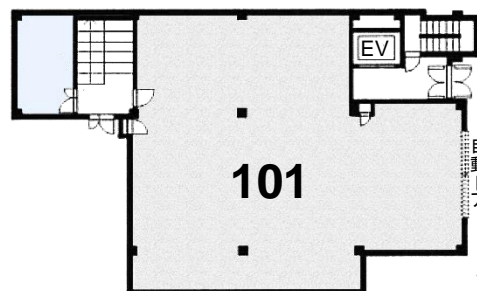

# 貸事務所・店舗 シティパレス南葛西

★交通ACCESS  
東西線 「葛西」駅 徒歩13分

環七通りに面した角地で視認性抜群！！ 諸条件応相談☆

面積	201
78.65坪	
賃料	747,175円 (共益費込み)
現状	空室
入居日	即日

面積	101
74.94坪	
賃料	974,220円 (共益費込み)
現状	空室
入居日	即日

名称	シティパレス南葛西		
所在地	東京都江戸川区南葛西1-14-13		
構造	S造 8階建て		
敷金	8ヶ月	償却	2ヶ月
保証金	無	再契約	1ヶ月
礼金	1ヶ月	築年月	1992年4月
設備	EV一基		
	トイレ		
	エアコン		
備考	定借5年間(再契約可)		
	鍵交換代: 20,000円+税		
	火災保険: 相談		
	保証会社利用必須 スケルトン渡し		