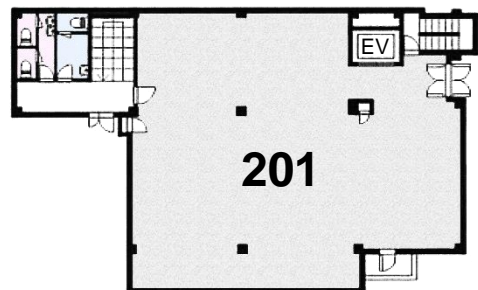

# 貸事務所・店舗 シティパレス南葛西

★交通ACCESS  
東西線 「葛西」駅 徒歩13分

環七通りに面した角地で視認性抜群！！ 諸条件応相談☆

面積	201
78.65坪	
賃料	747,175円 (共益費込み)
現状	空室
入居日	即日

面積	101
74.94坪	
賃料	974,220円 (共益費込み)
現状	空室
入居日	即日

名称	シティパレス南葛西		
所在地	東京都江戸川区南葛西1-14-13		
構造	S造 8階建て		
敷金	8ヶ月	償却	2ヶ月
保証金	無	再契約	1ヶ月
礼金	1ヶ月	築年月	1992年4月
設備	EV一基		
	トイレ		
	エアコン		
備考	定借5年間(再契約可)		
	鍵交換代: 20,000円+税		
	火災保険: 相談		
	保証会社利用必須 スケルトン渡し		