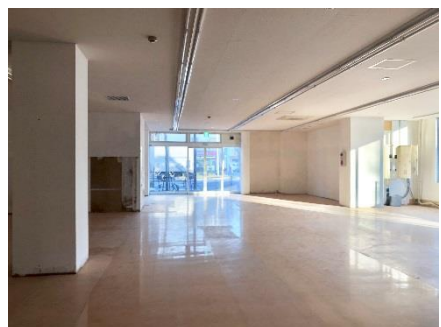

# 貸事務所・店舗 シティパレス南葛西

★交通ACCESS  
東西線 「葛西」駅 徒歩13分

環七通りに面した角地で視認性抜群！！ 諸条件応相談☆

面積	201
78.65坪	
賃料	747,175円 (共益費込み)
現状	空室
入居日	即日

面積	101
74.94坪	
賃料	974,220円 (共益費込み)
現状	空室
入居日	即日

名称	シティパレス南葛西		
所在地	東京都江戸川区南葛西1-14-13		
構造	S造 8階建て		
敷金	8ヶ月	償却	2ヶ月
保証金	無	再契約	1ヶ月
礼金	1ヶ月	築年月	1992年4月
設備	EV一基		
	トイレ		
	エアコン		
備考	定借5年間(再契約可)		
	鍵交換代: 20,000円+税		
	火災保険: 相談		
	保証会社利用必須 スケルトン渡し		