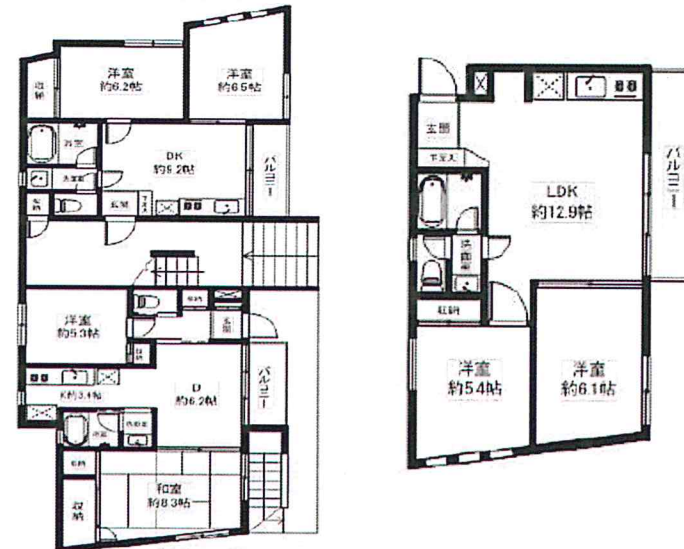

ヴィラコルテ

東急大井町線 荏原町駅 徒歩8分
都営浅草線 馬込駅 徒歩9分

- 所在地 : 東京都大田区北馬込1-52-9
 構造 : 鉄筋コンクリート造
 規模 : 地上3階建
 施工 : 平成3年12月
 総戸数 : 5戸
 交通 : 東急大井町線 荏原町駅 徒歩8分
 都営浅草線 馬込駅 徒歩9分
- 設備 : バス・トイレ別 インターホン エアコン
 フローリング 都市ガス 駐車場有
 ※火災保険加入必須
 2人入居相談

【平面図】

【案内図】