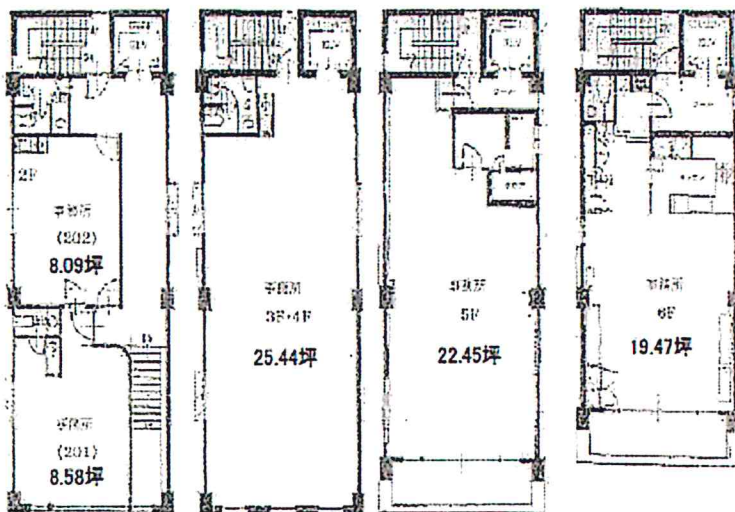

# 内村池袋ビル

JR山手線「池袋」駅 徒歩5分 丸ノ内線・有楽町線「池袋」駅 徒歩6分  
西武線・東武線「池袋」駅 徒歩6分

所在地：東京都豊島区池袋2-51-4  
構造：RC造  
規模：地上6階建  
竣工：1991年6月竣工  
設備：OAフロア、個別トイレ、流し台、  
24時間使用可、光回線、個別空調  
契約期間：2年  
更新料：1ヶ月  
備考：社会保険加入  
延床面積：573.84㎡

【平面図】