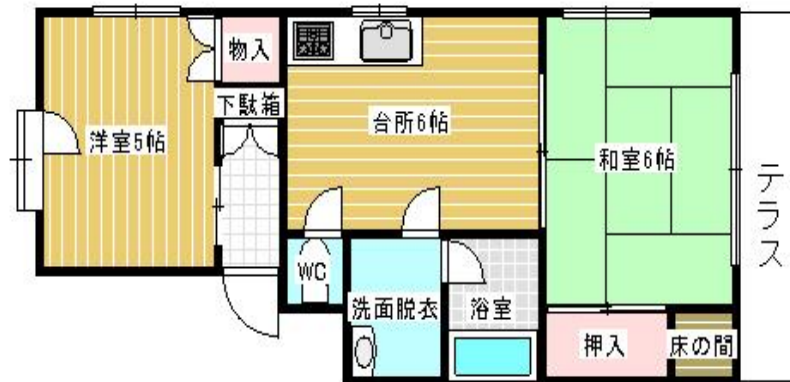

コンチェルトハイム

★ 交通ACCESS

「八千代台」駅 徒歩 8 分

名称	コンチェルトハイム		
所在地	八千代市八千代台北4-7-98		
構造・規模	RC造 地上3階建 地下1階		
賃料	50,000円	更新料	
礼金	無	保証金	無
敷金	1ヶ月	築年月	1990年8月
設備	ガスコンロ (3口)、独立洗面台		
	トイレ (ウォシュレット)、エアコン2基		
	TV付インターホン		
備考	琉球調畳		
	保証会社加入必須/賃料半月分 火災保険加入必須/15,000円		