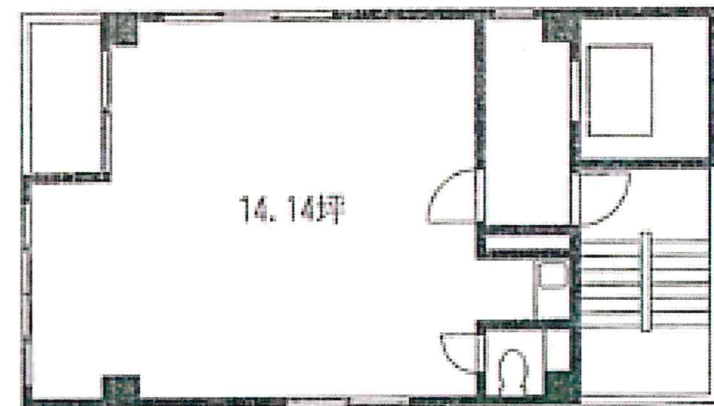

内村芝ビル

都営三田線「芝公園」駅 徒歩5分 都営浅草線「大門」駅 徒歩8分
JR山手線「浜松町」駅 徒歩10分

所在地：東京都港区芝2-3-22
構造：SRC造
規模：地上7階建
竣工：1989年10月竣工
設備：個別トイレ、手洗い、個別空調、
24時間使用可、光回線
契約期間：2年
更新料：1ヶ月
備考：社会保険加入
延床面積：510.00㎡

『芝公園』駅 徒歩5分の立地！ 新耐震基準！

【平面図】

【案内図】