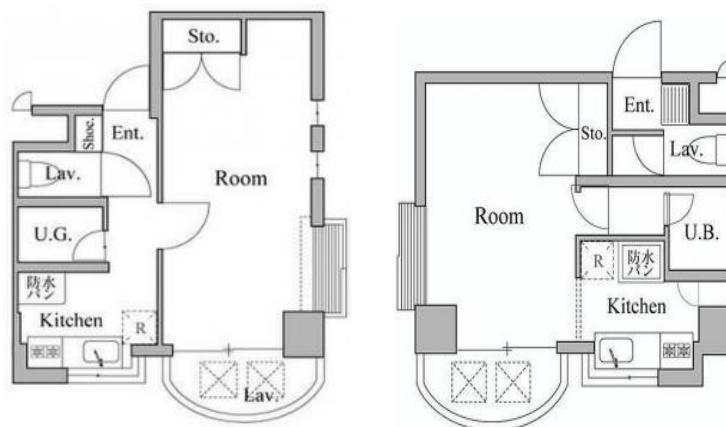

## 共同住宅

### 【物件概要】

物件住所	東京都世田谷区代沢4丁目28番12号		
交通	京王井の頭線 【下北沢駅】 徒歩11分 京王井の頭線 【池ノ上駅】 徒歩14分 小田急小田原線 【世田谷代田駅】 徒歩14分		
構造	RC造	規模	地上4階建
竣工	1988年11月		
設備	<ul style="list-style-type: none"> <li>■EV ■床仕様:フローリング床 ■エアコン付き</li> <li>■トイレ ■室内洗濯置き場</li> <li>■CATV利用無料 ■駐車場 ■外壁タイル貼り</li> </ul>		