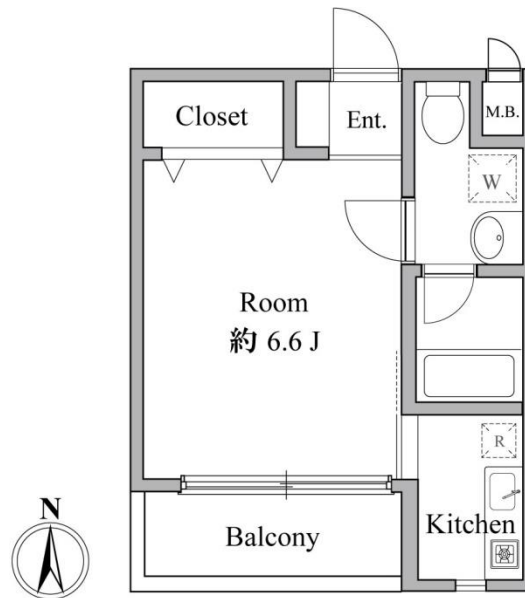

■ 現地案内図

※図面と現況が相違する場合は、現況優先と致します。