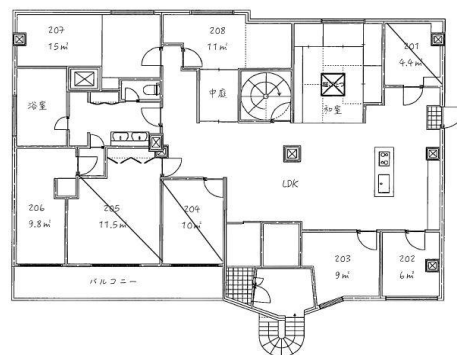

### 【物件概要】

物件住所	埼玉県さいたま市緑区大字大牧1483番2		
交通	JR武蔵野線【東浦和駅】徒歩15分		
構造	RC造	規模	地下1階 地上2階建
竣工	1988年6月		
設備	<ul style="list-style-type: none"> <li>■1F:男性フロア・2F:女性フロア</li> <li>■各部屋に、テーブル・ベッド・エアコン完備</li> <li>■全室テンキー式ロック付き個室</li> <li>■ランドリールーム</li> <li>■フィットネスルーム</li> <li>■TV1、PC1、無線LAN</li> <li>■テーブル2、こたつ式囲炉裏</li> </ul>		

### ■ 現地案内図

【1階】

【2階】

※図面と現況が相違する場合は、現況優先と致します。