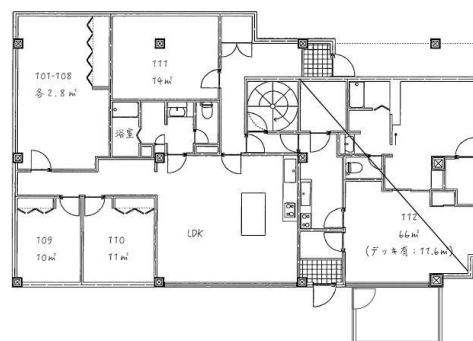

シェアハウス

【オススメポイント】

- ・100坪超の豪華シェアハウスです。
- ・シェアハウスでは珍しい露天風呂・内風呂・サウナ・庭園・フィットネスルームも完備です。
- ・WIFI・PC・洗濯機・駐輪場等共有設備は全て「無料」でお使いいただけます。
- ・東浦和駅から池袋・上野30分、渋谷・新宿40分、赤羽までは20分で行けます。

【物件概要】

物件住所	埼玉県さいたま市緑区大字大牧1483番2		
交通	JR武蔵野線【東浦和駅】徒歩15分		
構造	RC造	規模	地下1階 地上2階建
竣工	1988年6月		
設備	■1F:男性フロア・2F:女性フロア ■各部屋に、テーブル・ベッド・エアコン完備 ■全室テンキー式ロック付き個室 ■ランドリールーム ■フィットネスルーム ■TV1、PC1、無線LAN ■テーブル2、こたつ式囲炉裏		

■ 現地案内図

【1階】

※図面と現況が相違する場合は、現況優先と致します。