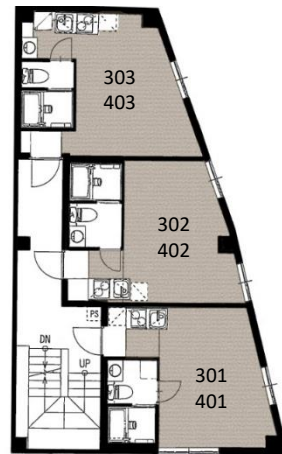

ボンアート瀬田

共同住宅

■ 現地案内図

※図面と現況が相違する場合は、現況優先と致します。

【オススメポイント】

- ・家具付！屋上ドッグラン付です。
- ・愛犬と新しい暮らしはじめませんか？
- ・フレッツ光 全戸加入プランのご利用が無料です。

【物件概要】

物件住所	東京都世田谷区瀬田2丁目20番15号		
交通	東急大井町線 【上野毛駅】 徒歩10分 東急田園都市線 【用賀駅】 徒歩14分 東急田園都市線 【二子玉川駅】 徒歩17分		
構造	S造	規模	地上5階建
竣工	2019年5月		
設備	<ul style="list-style-type: none"> ■オートロック付き ■屋上ドッグラン付 ■エアコン付き ■床仕様:フローリング ■バス・トイレ別 ■浴室乾燥機 ■緊急用ALSOK駆けつけサービス完備 ■独立洗面台 ■インターネット・光回線 ■備え付け家具(テレビ・ソファベッド・シングルベッド・洗濯機・電子レンジ・電子ケトル・エアコン・冷蔵庫・テーブル) 		