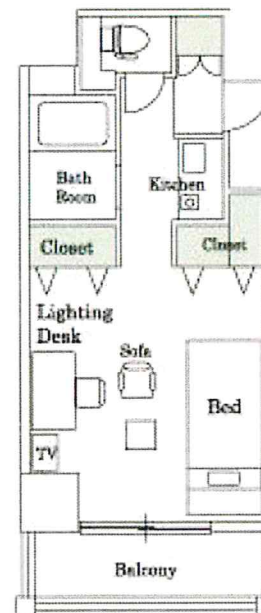

設備：

■専有部

家具、TV、ベッド、IHヒーター、冷蔵庫、電話（内線）、照明器具、B・T同室、シャワー、収納スペース、シューズボックス、エアコン、光ファイバー、BS端子、CATV、水道・ガス代管理費込み、月3回室内清掃（リネンベットメーキング含み）、給湯、都市ガス

■共用部

フロントサービス、食堂（食事付き / 有料）、クリーニングサービス、ランドリー、洗濯乾燥機、宅配BOX、共用ゲストルーム、エレベーター、オートロック、バイク置場、駐輪場有り、常時ゴミ出し可能、管理人常駐

■バイク置場有り

■駐輪場有り

■契約期間2年

■礼金 1ヶ月 敷金 1ヶ月

【平面図】

Aタイプ 27.46㎡

Bタイプ 21.15㎡

Cタイプ 20.72㎡