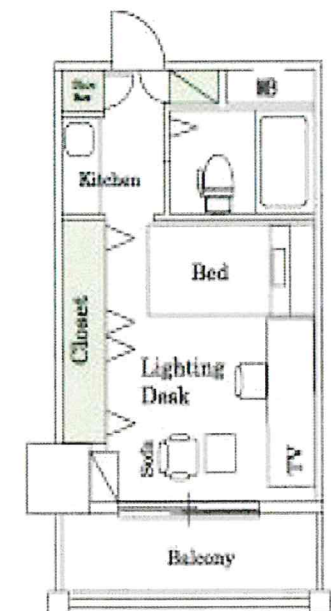

設備：

■専有部

家具、TV、ベッド、IHヒーター、冷蔵庫、電話（内線）、照明器具、B・T同室、シャワー、収納スペース、シューズボックス、エアコン、光ファイバー、BS端子、CATV、水道・ガス代管理費込み、月3回室内清掃（リネンベットメーキング含み）、給湯、都市ガス

■共用部

フロントサービス、食堂（食事付き / 有料）、クリーニングサービス、ランドリー、洗濯乾燥機、宅配BOX、共用ゲストルーム、エレベーター、オートロック、バイク置場、駐輪場有り、常時ゴミ出し可能、管理人常駐

■バイク置場有り

■駐輪場有り

■契約期間2年

■礼金 1ヶ月 敷金 1ヶ月

【平面図】

Aタイプ 27.46㎡

Bタイプ 21.15㎡

Cタイプ 20.72㎡