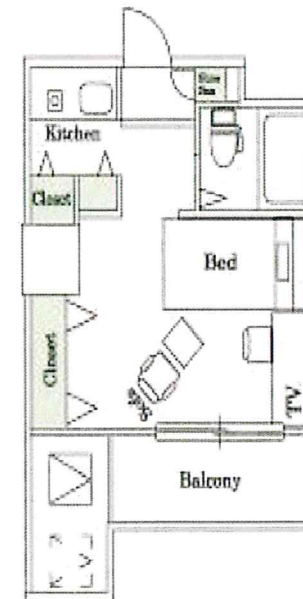

■バイク置場有り

■駐輪場有り

■契約期間2年

■礼金 1ヶ月 敷金 1ヶ月

【平面図】

Aタイプ 27.46㎡

Bタイプ 21.15㎡

Cタイプ 20.72㎡